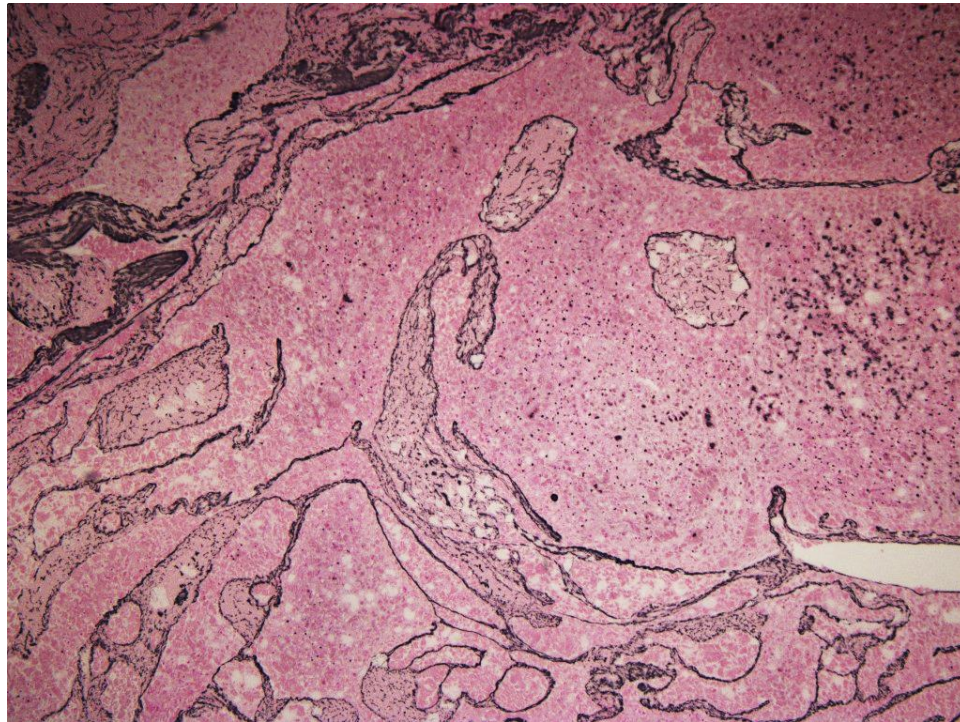

鍍銀染色

Warthin tumor部

壊死部