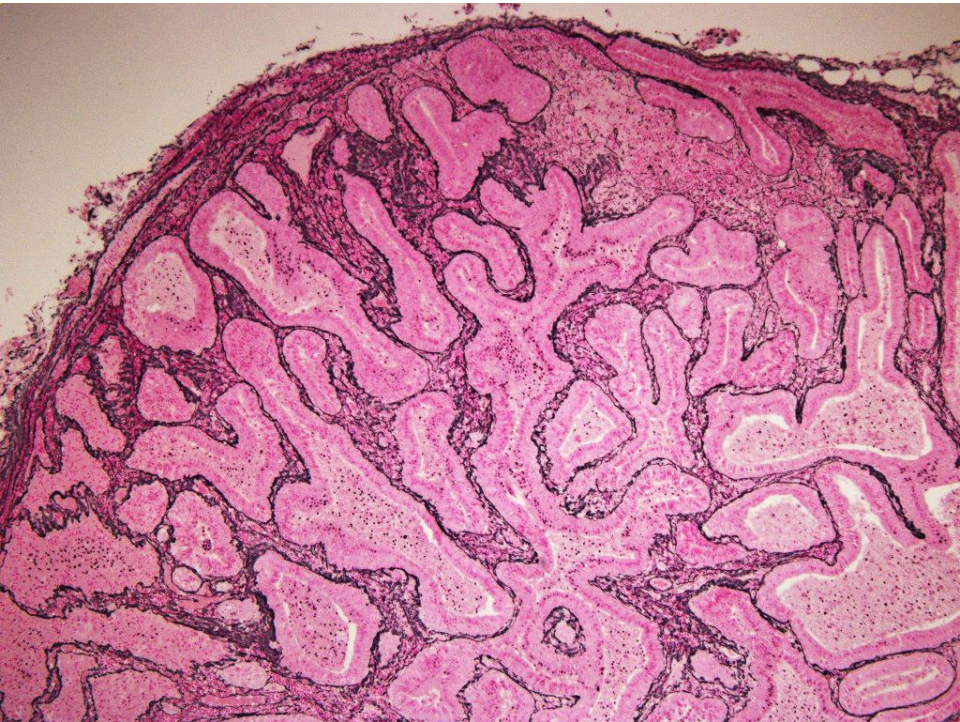

鍍銀染色

Warthin tumor部

壊死部